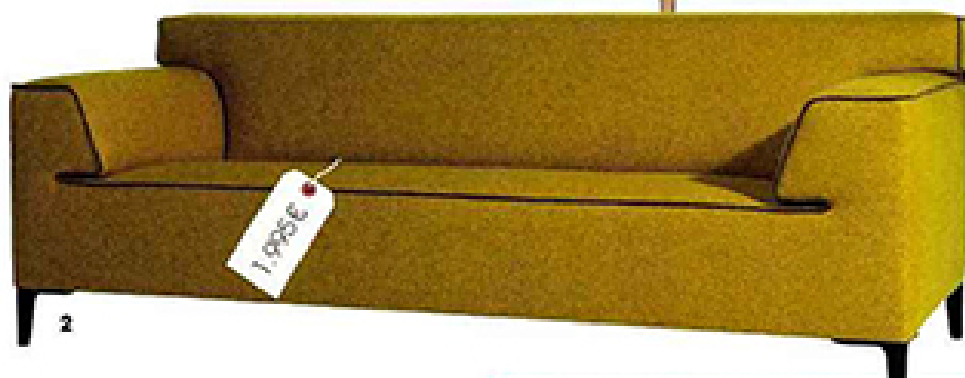

# Version ETE INDIEN

1. Canapé 3 places "Karolina" doté de pieds en bois. Disponible dans plus de 100 coloris et diverses qualités de tissus. 214 x H 80 x P 65 cm. Big Nose. 1.160 euros.

2. Canapé design "Edil" 3 places aux accoudoirs dessinés et patinés en acier. 213 x H 77 x P 95 cm. Poché noir, sur Combodesign. Apd. 1.995 euros.

3. Canapé 3 places "Dati" disponible en différents coloris. 226 x H 74 x P 94 cm. Green Solo. Apd. 1.250 euros.

4. Canapé 2,5 places "Novara" recouvert d'un tissu doux et confortable. 194 x H 81 x P 91 cm. Henders & Hazel noir, aux Meubles Malleux. 749 euros.

5. Canapé "Miguel" aux lignes géométriques doté d'un repose-tête rembourné. 135 x H 113 x P 97 cm. Azélo. Apd. 1.108 euros.