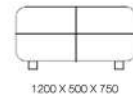

MARLY 142

Sideboard in matt varnished chestnut, with semi-gloss white lacquered doors

L 2000
P 500
H 750

1200 X 500 X 750

1500 X 500 X 750

2000 X 500 X 750

2400 X 500 X 750

2400 X 500 X 1400

2000 X 500 X 2050

2400 X 500 X 2050

1200 X 500 X 1400

1800 X 500 X 1400

2000 X 500 X 1400

1200 X 500 X 2050

1800 X 500 X 2050